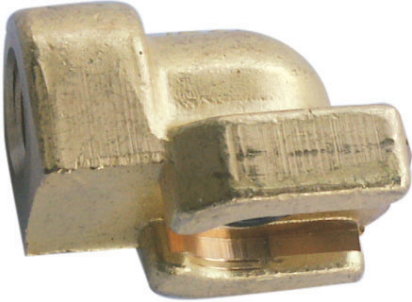

## Agrafe à pousser

### Détails

Pour graisseurs tête plate de 6 ou 8 pans de 15 mm.  
Emballage sous coque.

## Configurable Options

Matière:	Acier zingué
	Laiton
Unité d'emballage:	1
	50