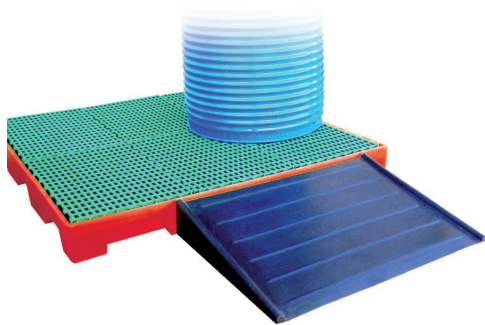

# Rampe d'accès polyéthylène pour plateforme

## Détails

Pour plateforme de rétention polyéthylène 60 l (référence 07767910) et 120 l (référence 07767900).

## Informations complémentaires

Référence ALGI:	07767920
Type de fluide:	Produits chimiques
Matière:	Polyéthylène
Dimensions en cm (L x l x h):	78 x 58 x 12
Poids (kg):	7.0000
Unité d'emballage:	1
Page du catalogue 45b:	149
Gamme tarifaire:	Equipements d'atelier
Garantie:	1 an
Gencode:	3284660407400